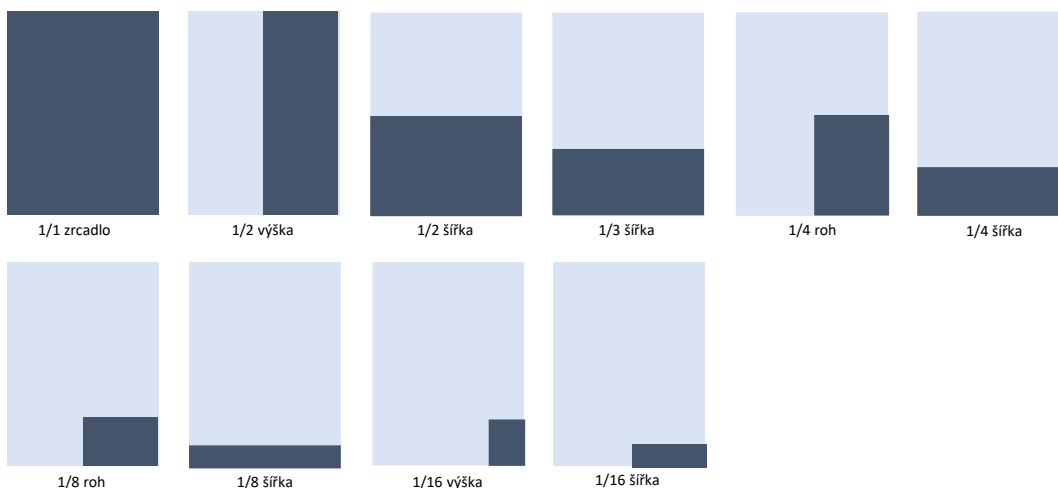

KLÍČ - CENÍK 2022

TECHNICKÁ DATA TITULU

Náklad	41 000 ks
Periodicita	měsíčník
Lokalita distribuce	Praha 11 (Jižní Město – Roztyly, Chodov, Háje)
Odhad čtenosti	75 030
Počet strana a formát	32 stran A4
Inzertní strany	2, 12-13, 28-32
Vazba	V1
Cena výtisku	zdarma
Papír	LWC 70 g

PŘÍPLATKY A SLEVY

První inzertní strana (str. 2)	+ 25 %
Zadní obálka	+ 50 %
Redakční zpracování - 1/4 str.	1 200 Kč
Výroba inzerce - 1/4 str.	600
Speciální požadavky	individuálně
2 uveřejnění	- 3 %
3-5 uveřejnění	- 6 %
6-8 uveřejnění	- 9 %
9-12 uveřejnění	- 12 %
Více než 12 uveřejnění	individuálně

CENÍK INZERCE

FORMÁT	CENA	UMÍSTĚNÍ	ROZMĚR
1/1	60 000 Kč	zrcadlo	188 x 264
1/2	35 000 Kč	výška	92 x 264
		šířka	188 x 130
1/3	26 000 Kč	šířka	188 x 86
		roh	92 x 130
1/4	18 000 Kč	šířka	188 x 63
		roh	92 x 63
1/8	10 000 Kč	šířka	188 x 30
		výška	44 x 63
1/16	6 000 Kč	šířka	92 x 30

ŘÁDKOVÁ INZERCE

FORMÁT	CENA
Běžná	400 Kč
Podbarvená	800 Kč
V rámečku	800 Kč
Podbarvená v rámečku	1 000 Kč

Maximální délka textu je 190 znaků včetně mezer a znamének interpunkce.

CENÍK VKLADU

GRAMÁŽ	CENA	GRAMÁŽ	CENA
Do 4,9 g	3,00 Kč	20-29,9 g	4,60 Kč
5-9,9 g	3,60 Kč	30-45 g	5,50 Kč
10-19,9 g	4,00 Kč	Nad 45 g	nelze

Ceny jsou uvedeny bez DPH 21 %.

	leden	únor	březen	duben	květen	červen	červenec	srpen	září	říjen	listopad	prosinec
distribuce od	30.12.	7.2.	7.3.	4.4.	5.5.	6.6.	4.7.		5.9.	6.10.	7.11.	5.12.
uzávěrka inzerce	14.12.	21.1.	18.2.	18.3.	19.4.	20.5.	17.6.		19.8.	20.9.	21.10.	18.11.